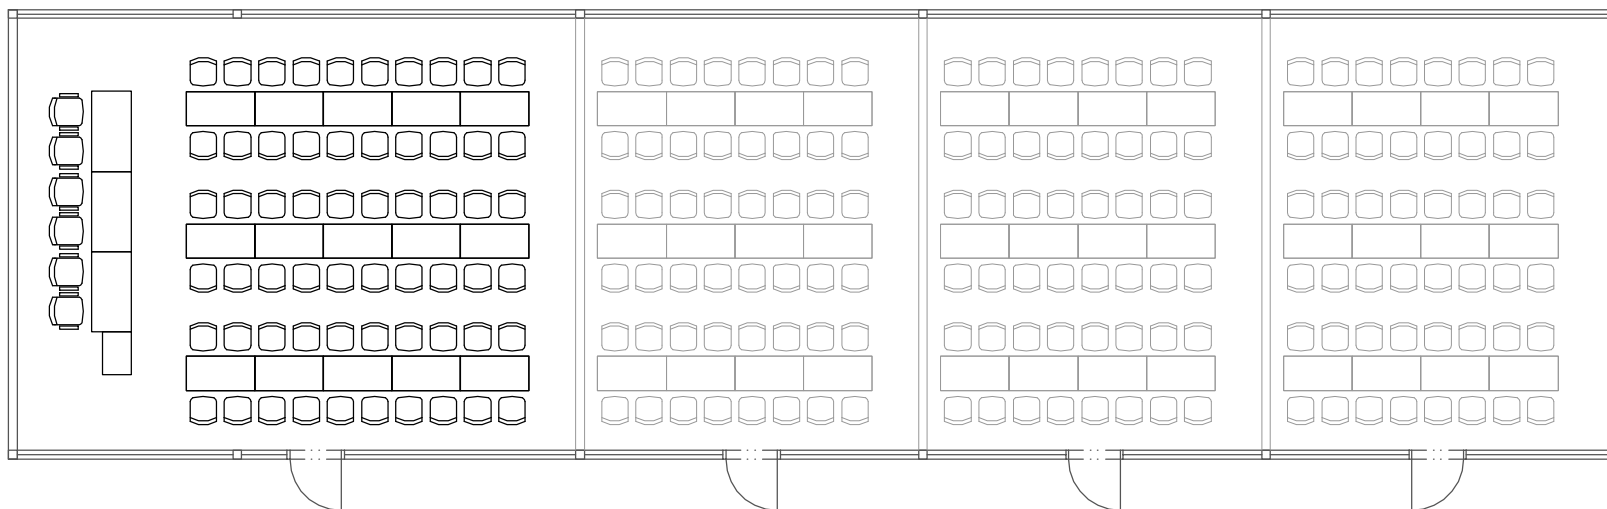

## ROZMĚRY A VYBAVENÍ SÁLU

### ROOM DIMENSIONS AND EQUIPMENT

-  rozměry sálu (d / š / v)  
room dimensions (l / w / h)  
27,8 / 7,5 / 3,5 m
-  rozměry dveří (š / v)  
doors dimensions (w / h)  
1070 / 2250 mm
-  plocha sálu  
room area  
208 m<sup>2</sup> (72 - 45 - 45 -46 m<sup>2</sup>)
-  klimatizace  
air conditioning

### MOBILIÁŘ / FURNITURE

-  předsednický stůl / panel table  
1400 / 700 mm
-  řečnický pult / lecture  
750 / 500 mm
-  konferenční stůl  
conference table  
1200 / 600 mm

židle čalouněná bez područek  
upholstered chair without armrests

### VÝSTAVIŠTĚ BRNO EXHIBITION CENTRE BRNO

PAVILON P  
HALL P

**PAVILON P  
HALL P**

SÁL  
CONFERENCE  
ROOM

**P4**

typové uspořádání  
layout

**KONGRES / CONGRESS**

kapacita  
capacity