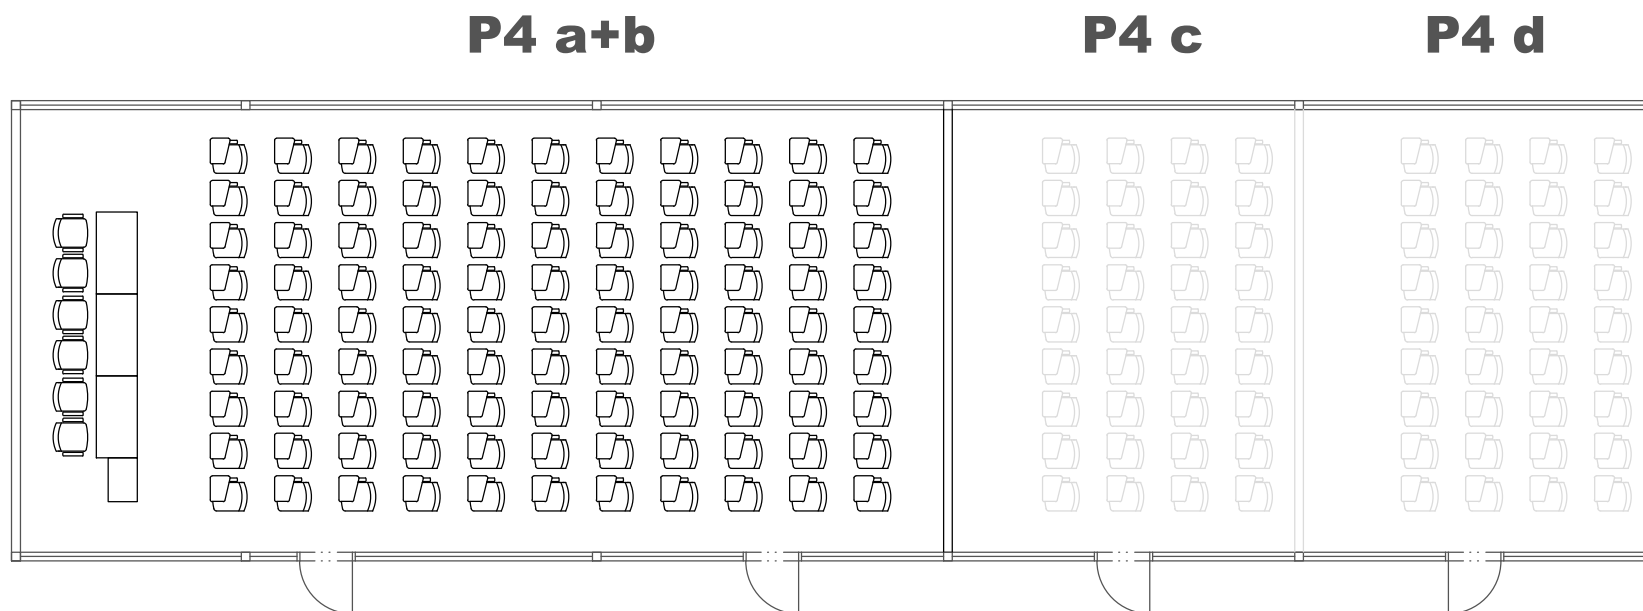

### ROOM DIMENSIONS AND EQUIPMENT

 rozměry sálu (d / š / v)  
room dimensions (l / w / h)  
27,8 / 7,5 / 3,5 m

 rozměry dveří (š / v)  
doors dimensions (w / h)  
1070 / 2250 mm

 plocha sálu  
room area  
208 m<sup>2</sup> (72 - 45 - 45 - 46 m<sup>2</sup>)

### MOBILIÁŘ / FURNITURE

 předsednický stůl / panel table  
1400 / 700 mm

 řečnický pult / lecture  
750 / 500 mm

židle čalouněná se sklopným stolkem  
upholstered chair with folding tablet